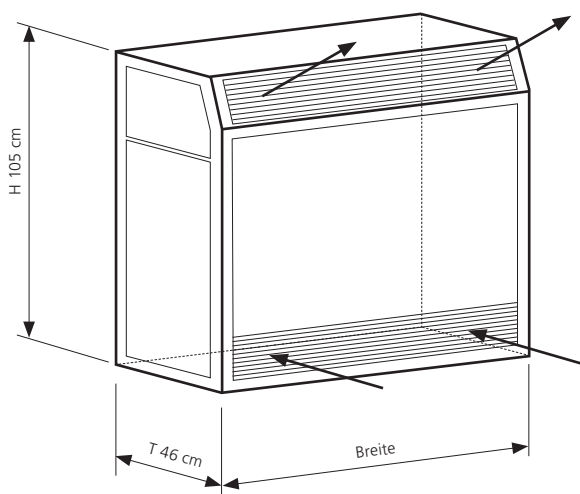

Für solche Fälle haben wir eine spezielle Konstruktion entworfen, die wir hiermit vorstellen möchten.

Der Mahr-Silent-Raumheizer

Eine der Hauptvorgaben bei der Konstruktion war die Forderung nach einem möglichst leisen Betrieb, damit diese Geräte auch während des

Gottesdienstes ohne Einschränkung weiterlaufen können. Dank spezieller technischer Ausstattung werden diese Raumheizer – so wie Sie es auch von unseren MAHRCALOR®-Wärmestationen kennen – vollautomatisch und stufenlos betrieben.

Diese Raumheizer bieten alles, was zu einer kompletten Luftheizungsanlage gehört: Großflächige Filter, Schalldämpfer, Heizregister, Gitter und stufenlos regelbare Ventilatoren.

In einer kleinen Kirche genügt es je nach Wärmebedarf bereits einen oder zwei dieser Mahr-Silent-Raumheizer zu installieren und so die Raumheizung zu realisieren. Selbstverständlich lassen sich diese Raumheizer auch problemlos mit unseren bewährten MAHRCALOR®-Wärmestationen kombinieren oder für die Beheizung von Nebenräumen nutzen.

Der Raumheizer ist in drei Größen lieferbar:

	M13	M23	M33
Breite [cm]	125	160	195
Höhe [cm]	105	105	105
Tiefe [cm]	46	46	46
Luftleistung [m³/h] ca.	900	1200	1500
Heizleistung* [kW] ca.	11,3	15,3	19,2

* bei 12 °C Raumtemperatur

All diesen Raumheizern gemeinsam ist ein sehr leiser Betrieb. Die Schallabstrahlung in der größten Stufe beläuft sich auf lediglich ca. 40 dB(A).

Der Anschluss der Raumheizer kann von rechts oder links seitlich oder von unten erfolgen. Anschlussdimension DN 20.

Der Raumheizer ist auch als Elektro-Variante lieferbar. Diese Geräte sind 25 cm breiter als die angegebenen Maße.